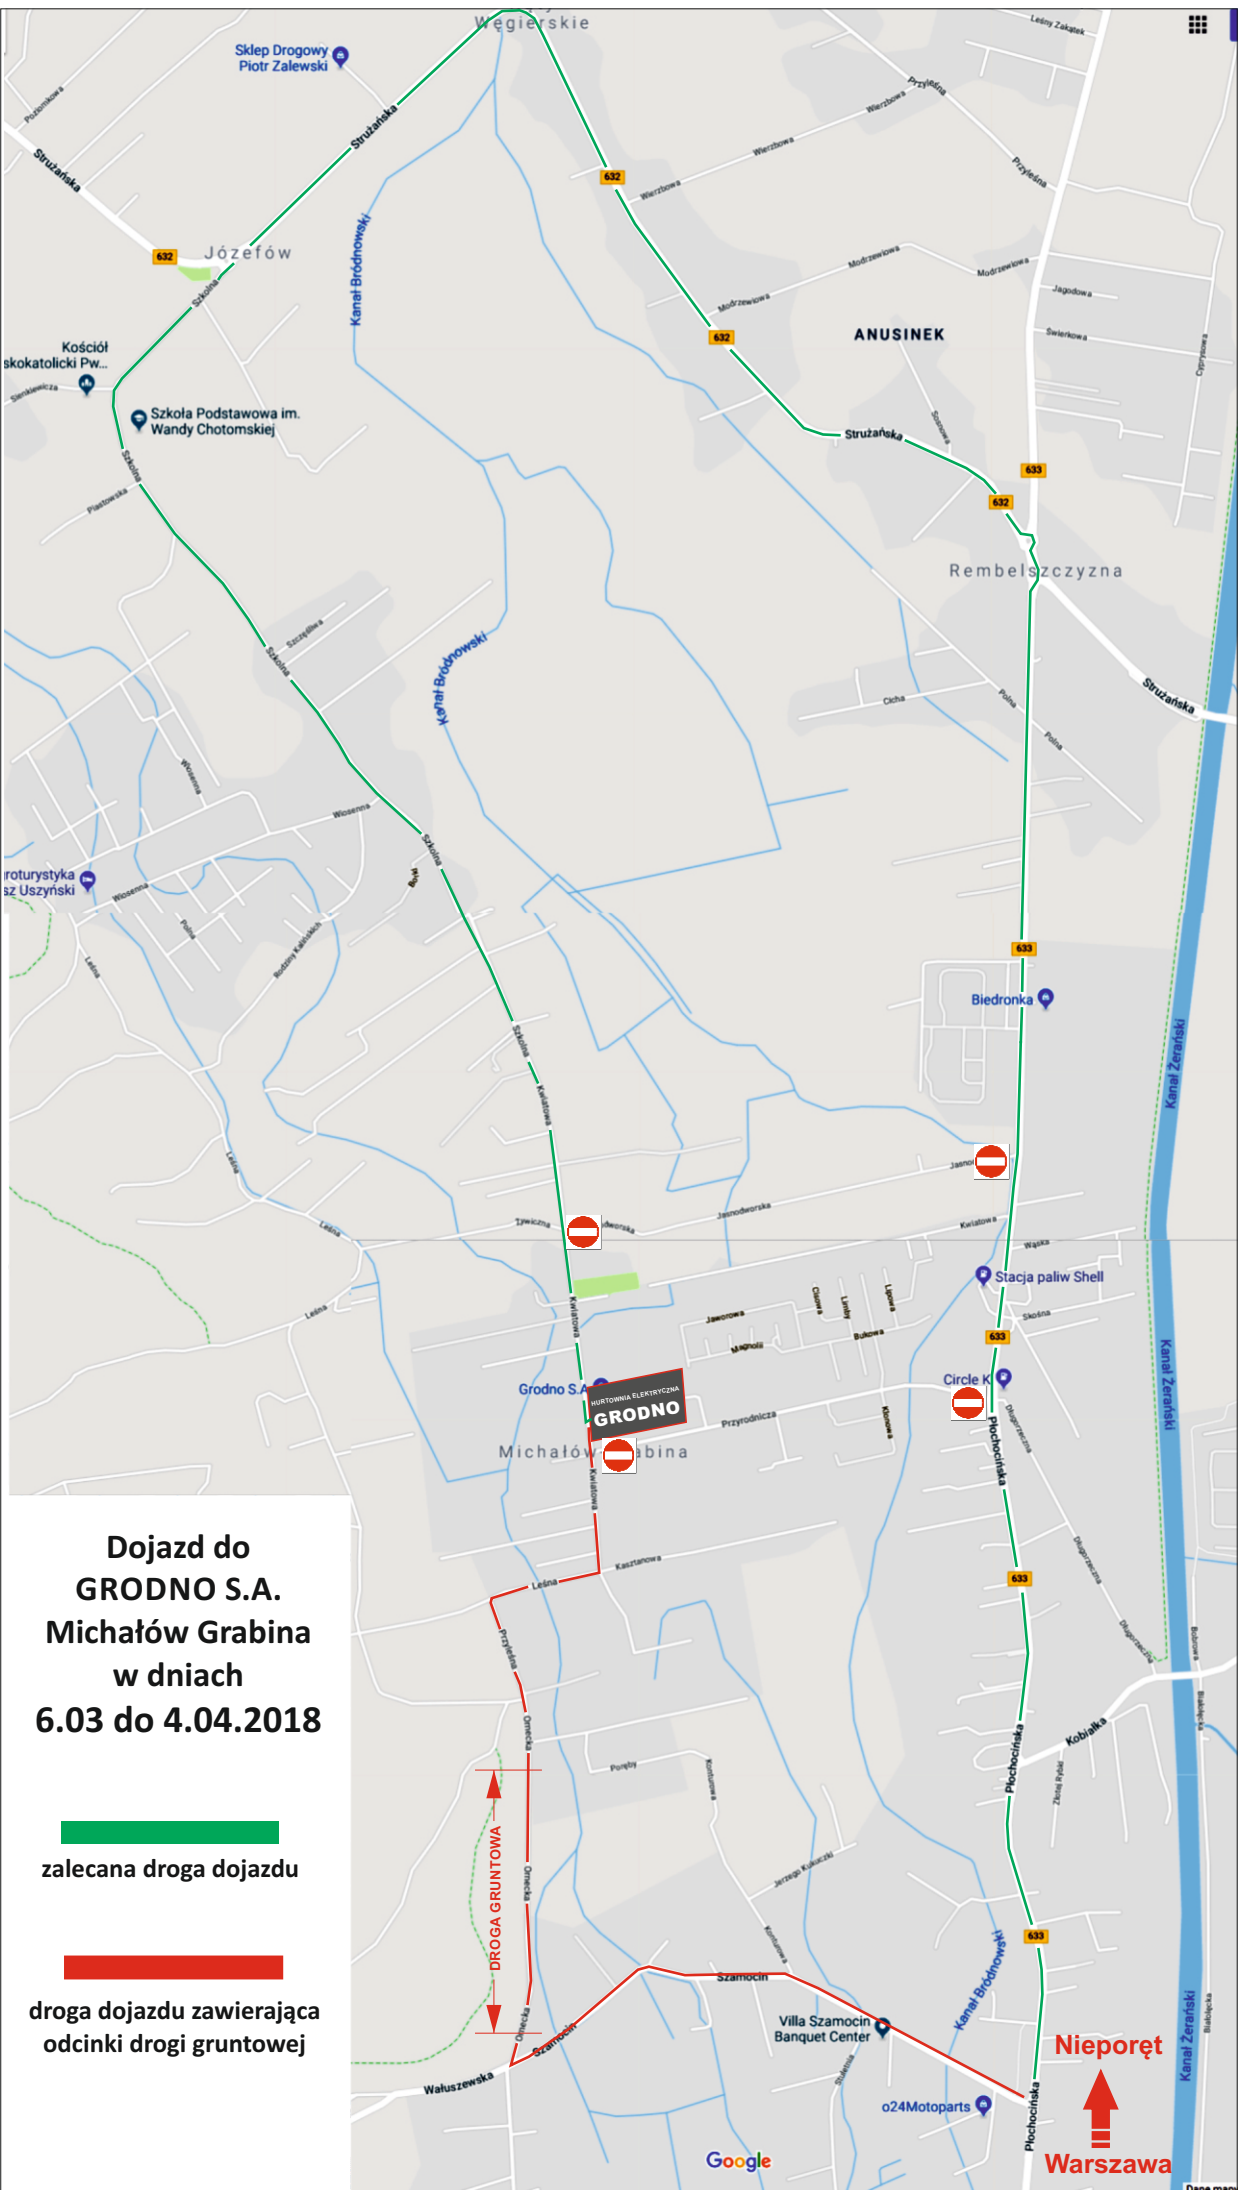

UWAGA zmiana dojazdu do GRODNO S.A. Michałów Grabina w dn. 6.03 - 4.04.2018

**Dojazd do
GRODNO S.A.
Michałów Grabina
w dniach
6.03 do 4.04.2018**

zalecana droga dojazdu

droga dojazdu zawierająca
odcinki drogi gruntowej

Nieporęt

Warszawa

Google

Data map